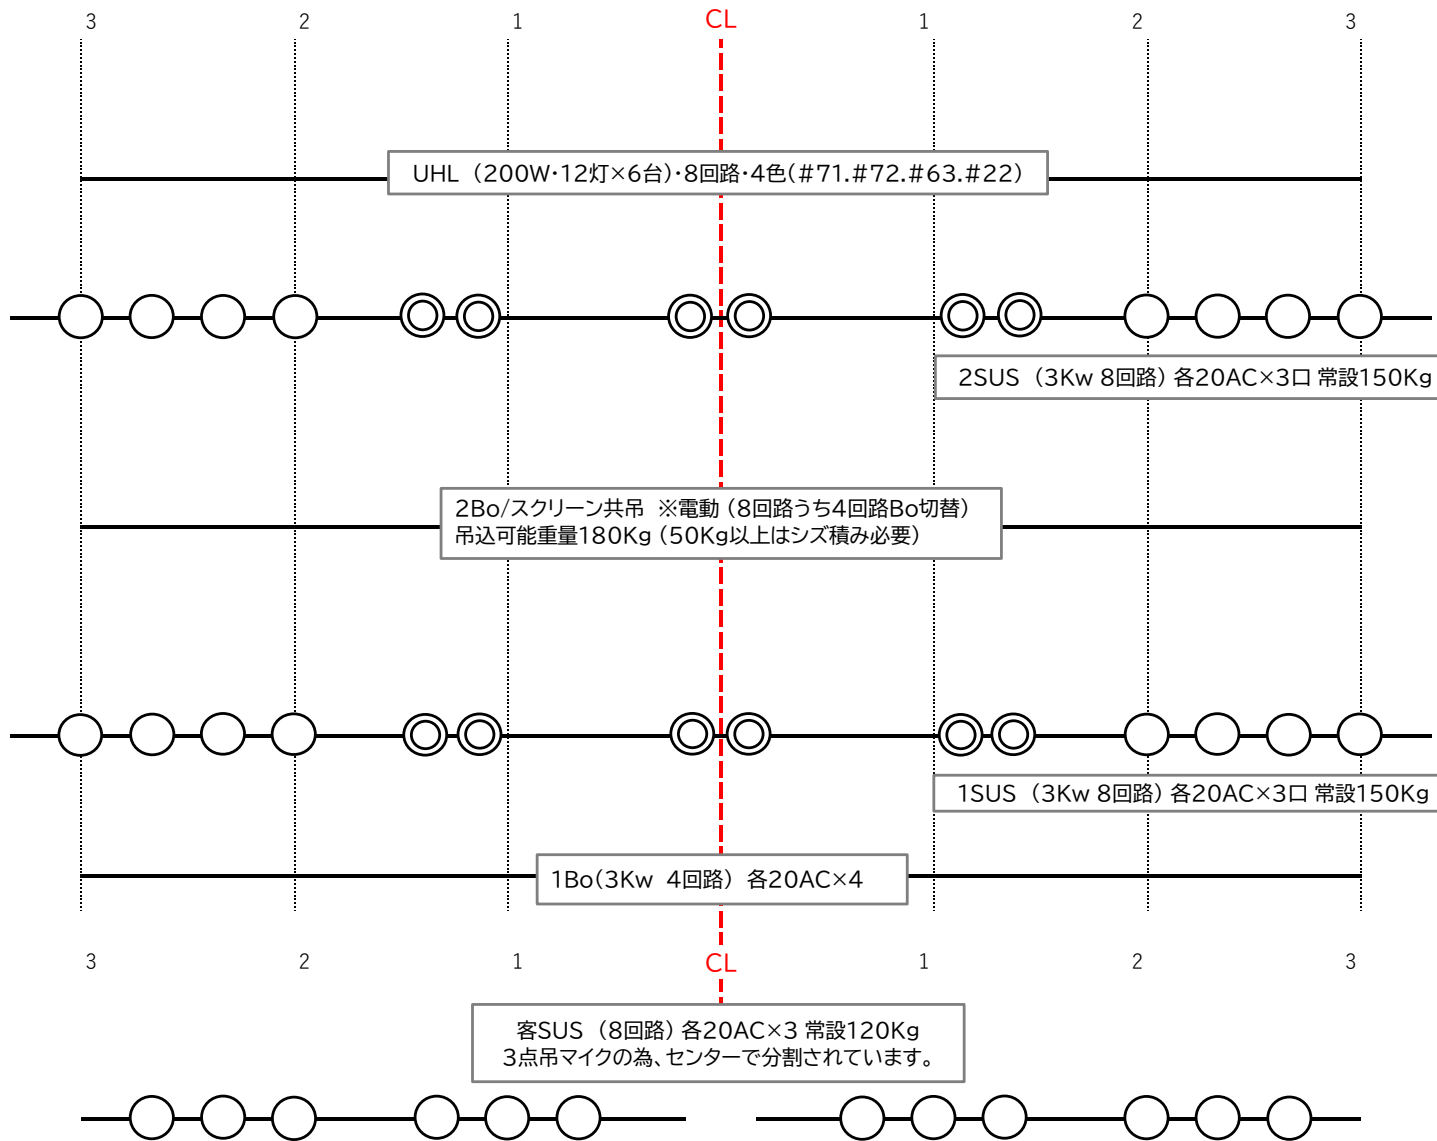

名古屋市西文化小劇場 舞台照明基本仕込図(吊物回路)

名古屋市西文化小劇場 舞台照明基本仕込図(ステージ回路)

名古屋市西文化小劇場 舞台照明基本仕込図(FR/CL回路)