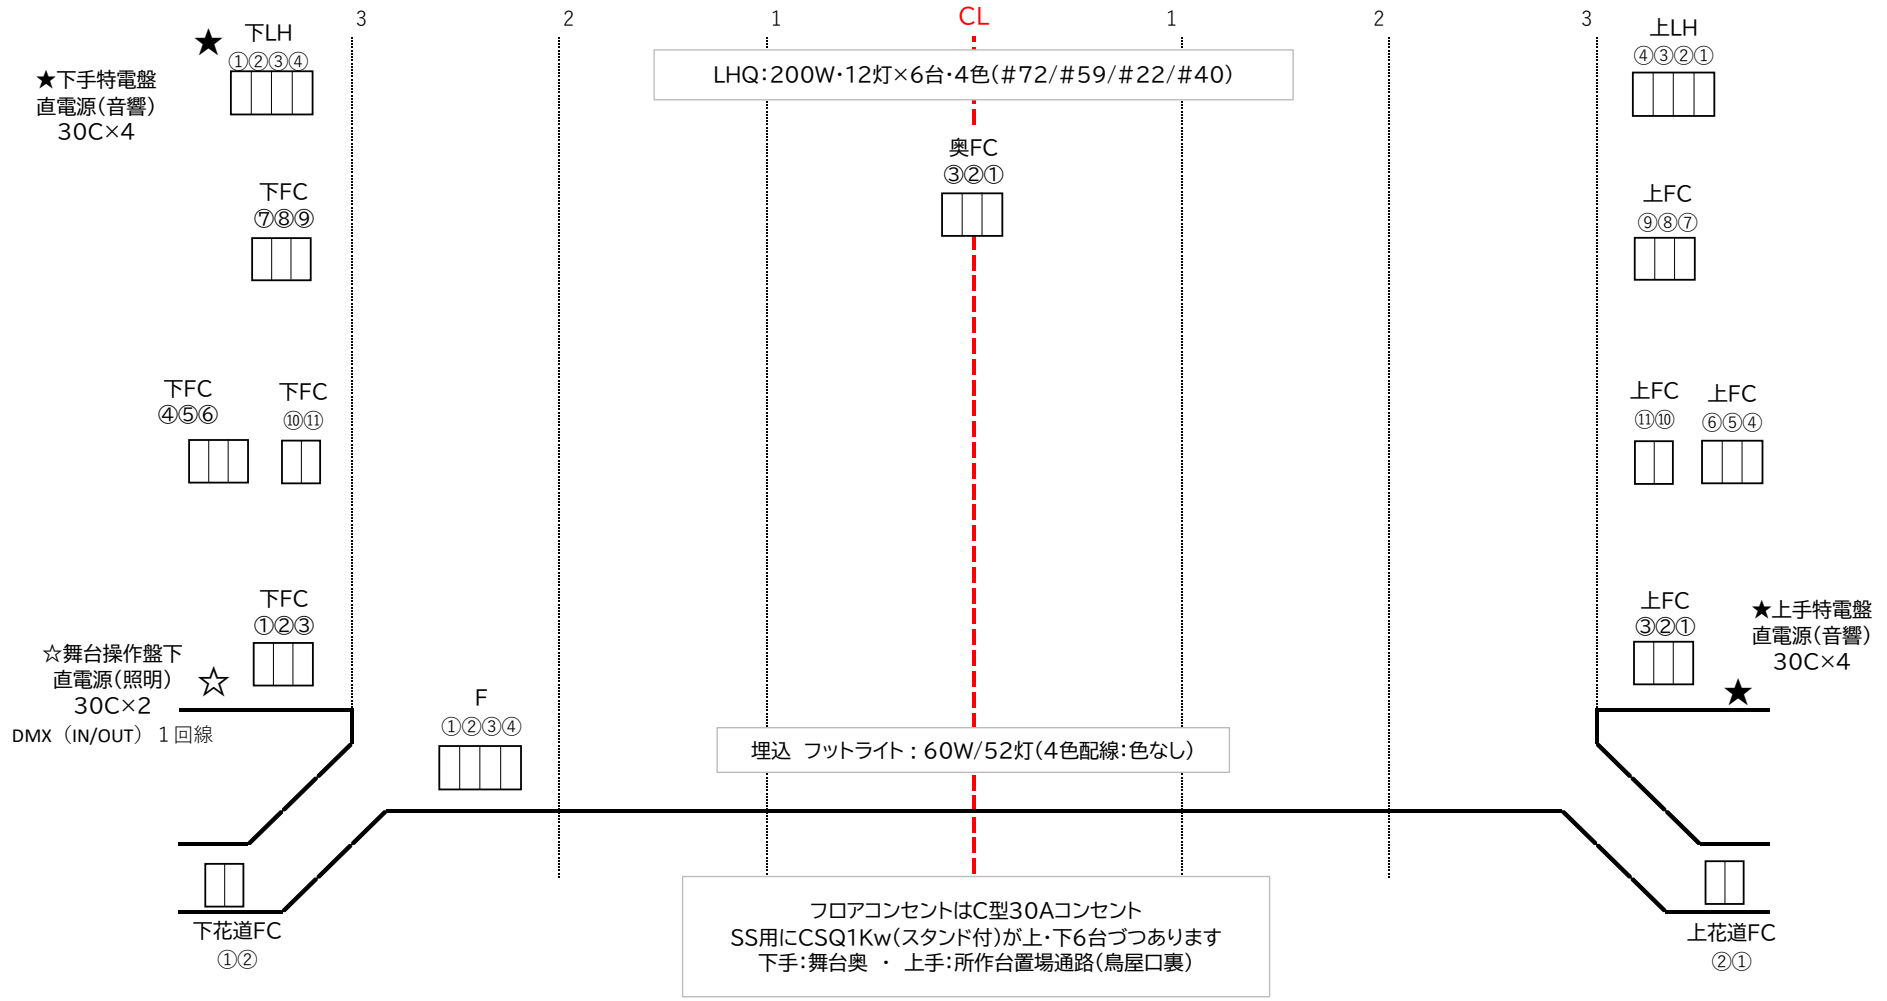

名古屋市西文化小劇場 舞台照明基本仕込図(吊物回路)

名古屋市西文化小劇場 舞台照明基本仕込図(ステージ回路)

名古屋市西文化小劇場 舞台照明基本仕込図(FR/CL回路)